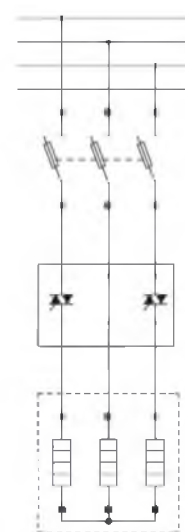

Примеры подключения

Трехфазное TTP SVT8/SGT8, управляющее трехфазным двигателем, с термомангнитной защитой

Реверсирующий переключатель SV9 для трехфазного асинхронного двигателя

Трехфазное TTP SCT/SVT/SGT для управления нагревательными элементами, соединенными звездой, с предохранителями

Трехфазное TTP SCT/SVT/SGT для управления нагревательными элементами, соединенными треугольником, с автоматическим выключателем

Двухконтактное трехфазное TTP SGB для управления нагревательными элементами, соединенными звездой, с предохранителями

SCT

→ Трехфазные твердотельные реле в однофазном корпусе (шириной 45 мм).

Код изделия	Номинал тиристора	Напряжение переключения	Пиковое напряжение	Управляющее напряжение	I _{ct}	Характеристики	Размеры в мм
SCT32110	3x12A	12-440VAC	800V	4-30VDC	72A ² s	Случайное переключение Переход через 0	44,8 x 58 x 27
SCT62110	3x12A	12-440VAC	800V	4-30VDC	72A ² s		