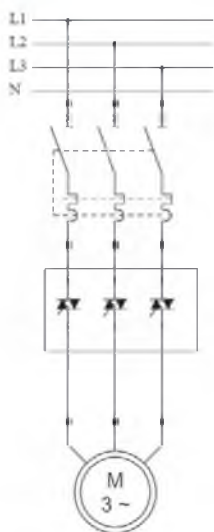

Трехфазные твердотельные реле

Компания celduc® предлагает другие линейки твердотельных реле для контроля трехфазных нагрузок. Представлены различные модели с номиналом до 125 А на фазу, входом переменного или постоянного тока и выходом со случайным переключением или коммутацией при переходе через ноль.

Примеры подключения

Трехфазное TTP SVT8/SGT8, управляющее трехфазным двигателем, с термомангнитной защитой