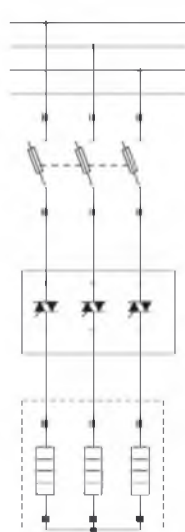

www.celduc.nt-rt.ru || ccd@nt-rt.ru

Трехфазные твердотельные реле

Компания celduc® предлагает другие линейки твердотельных реле для контроля трехфазных нагрузок. Представлены различные модели с номиналом до 125 А на фазу, входом переменного или постоянного тока и выходом со случайным переключением или коммутацией при переходе через ноль.

Примеры подключения

Трехфазное TTP SVT8/SGT8, управляющее трехфазным двигателем, с термомангнитной защитой

Реверсирующий переключатель SV9 для трехфазного асинхронного двигателя

Трехфазное TTP SCT/SVT/SGT для управления нагревательными элементами, соединенными звездой, с предохранителями

Трехфазное TTP SCT/SVT/SGT для управления нагревательными элементами, соединенными треугольником, с автоматическим выключателем

Двухконтактное трехфазное TTP SGB для управления нагревательными элементами, соединенными звездой, с предохранителями

SCT

→ Трехфазные твердотельные реле в однофазном корпусе (шириной 45 мм).

Код изделия	Номинал тиристора	Напряжение переключения	Пиковое напряжение	Управляющее напряжение	I _{ct}	Характеристики	Размеры в мм
SCT32110	3x12A	12-440VAC	800V	4-30VDC	72A ² s	Случайное переключение Переход через 0	44,8 x 58 x 27
SCT62110	3x12A	12-440VAC	800V	4-30VDC	72A ² s		