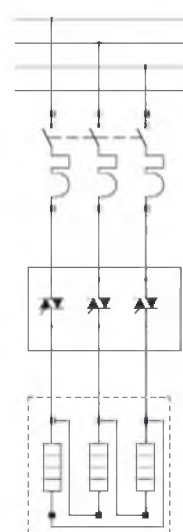

Примеры подключения

Трехфазное TTP SVT8/SGT8, управляющее трехфазным двигателем, с термомангнитной защитой

Реверсирующий переключатель SV9 для трехфазного асинхронного двигателя

Трехфазное TTP SCT/SVT/SGT для управления нагревательными элементами, соединенными звездой, с предохранителями

Трехфазное TTP SCT/SVT/SGT для управления нагревательными элементами, соединенными треугольником, с автоматическим выключателем

Двухконтактное трехфазное TTP SGB для управления нагревательными элементами, соединенными звездой, с предохранителями

SCT

→ Трехфазные твердотельные реле в однофазном корпусе (шириной 45 мм).

Код изделия	Номинал тиристора	Напряжение переключения	Пиковое напряжение	Управляющее напряжение	I _{ct}	Характеристики	Размеры в мм
SCT32110	3x12A	12-440VAC	800V	4-30VDC	72A ² s	Случайное переключение Переход через 0	44,8 x 58 x 27
SCT62110	3x12A	12-440VAC	800V	4-30VDC	72A ² s		