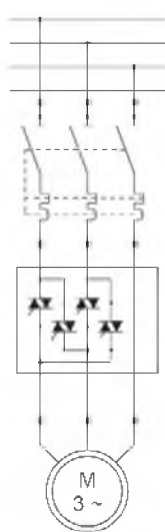

www.celduc.nt-rt.ru || ccd@nt-rt.ru

Трехфазные твердотельные реле

Компания celduc® предлагает другие линейки твердотельных реле для контроля трехфазных нагрузок. Представлены различные модели с номиналом до 125 А на фазу, входом переменного или постоянного тока и выходом со случайным переключением или коммутацией при переходе через ноль.

Примеры подключения

Трехфазное TTP SVT8/SGT8, управляющее трехфазным двигателем, с термомангнитной защитой

Реверсирующий переключатель SV9 для трехфазного асинхронного двигателя

Трехфазное TTP SCT/SVT/SGT для управления нагревательными элементами, соединенными звездой, с предохранителями

SCT

→ Трехфазные твердотельные реле в однофазном корпусе (шириной 45 мм).

Код изделия	Номинал тиристора	Напряжение переключения	Пиковое напряжение	Управляющее напряжение	I _{ct}	Характеристики	Размеры в мм
SCT32110	3x12A	12-440VAC	800V	4-30VDC	72A ² s	Случайное переключение Переход через 0	44,8 x 58 x 27
SCT62110	3x12A	12-440VAC	800V	4-30VDC	72A ² s		